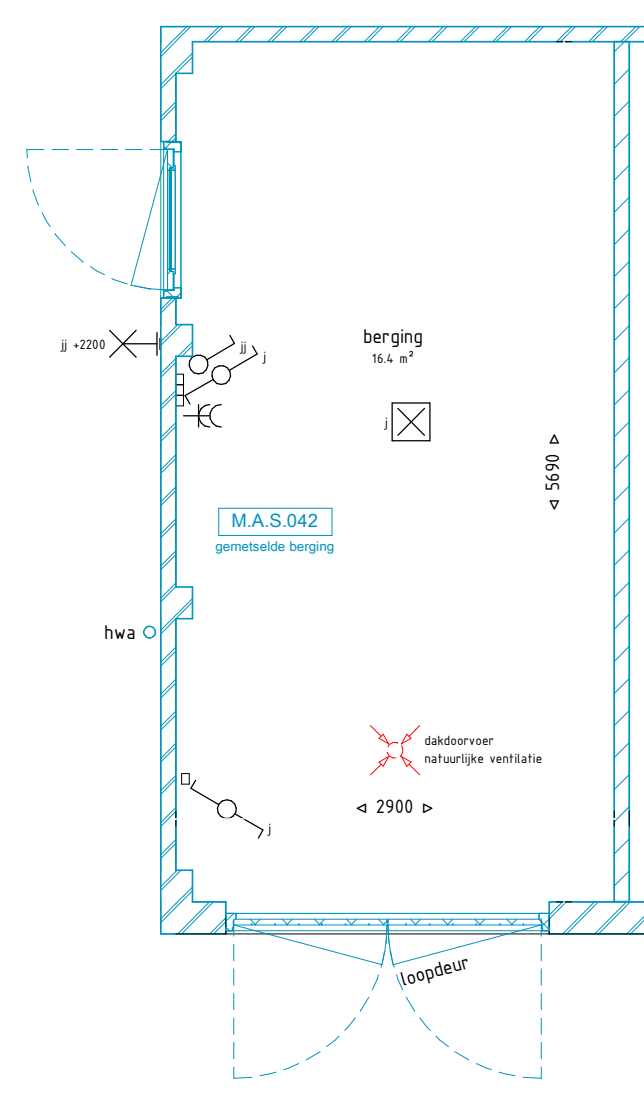

WONING B GESPIEGELD
BEGANE GROND UITBOUW 1300mm 1 : 50

BEGANE GROND UITBOUW 1300mm 1 : 50

WONING B GESPIEGELD

PLATTEGROND BERGING 1 : 50
Gemetselde berging woning A

PLATTEGROND BERGING 1 : 50
Gemetselde berging woning B

PLATTEGROND BERGING 1 : 50
Gemetselde berging woning C

LINKER ZIJGEVEL 1 : 100

RECHTER ZIJGEVEL 1 : 100

ACHTERGEVEL 1 : 100

VOERGEVEL 1 : 100

LINKER ZIJGEVEL 1 : 100

RECHTER ZIJGEVEL 1 : 100

9 - ACHTERGEVEL 1 : 100

WONING B GESPIEGELD

TWEDE VERDIEPING OPTIE BADKAMER 1 : 50

Renvooi algemeen			
	metselwerk baksteen		vloerverwarmingsverdeler
	kalkzandsteen		warmtepomp
	isolatie		opstelplaats wasmachine
	binnenwand gasbeton		opstelplaats wasdroger
	binnenwand metal stud		WTW-unit
	e-radiator badkamer		

Renvooi elektra			
	enkel wandcontactdoos		schakelaar enkelpolig
	dubbele wandcontactdoos		wissel schakelaar enkelpolig
	Perilex elektrisch koken		serie schakelaar enkelpolig
	bedraad aansluitpunt		bedraker
	Th = thermostaat		schel
	vv = vloerverwarming		data aansluiting
	vte = mechanische ventilatie met warste terugwinning		rookmelder
	lz = loze lading		in badkamer op 180cm op overige posities op 220cm
	b = boiler in de keuken		
	l = losse		
	plafond lichtpunt		centraal aansluitpunt