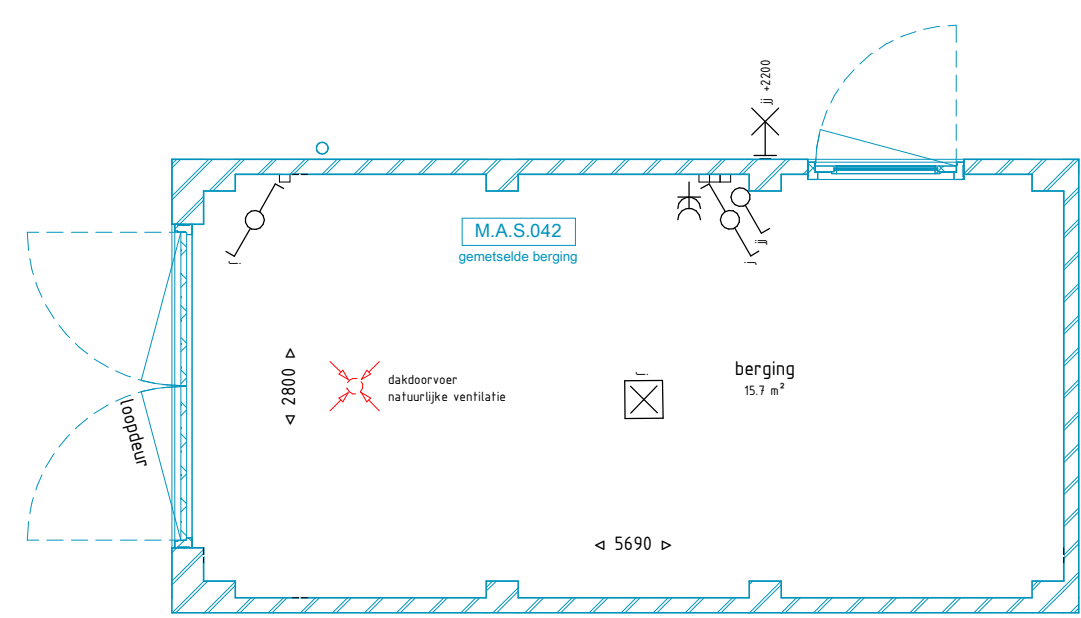

WONING B GESPIEGELD
BEGANE GROND UITBOUW 1300mm 1 : 50

BEGANE GROND UITBOUW 1300mm 1 : 50

WONING B GESPIEGELD

PLATTEGROND BERGING 1 : 50
Gemetselde berging woning A

PLATTEGROND BERGING 1 : 50
Gemetselde berging woning B

PLATTEGROND BERGING 1 : 50
Gemetselde berging woning C

LINKER ZIJGEVEL 1 : 100

RECHTER ZIJGEVEL 1 : 100

ACHTERGEVEL 1 : 100

VOERGEVEL 1 : 100

LINKER ZIJGEVEL 1 : 100

RECHTER ZIJGEVEL 1 : 100

9 - ACHTERGEVEL 1 : 100

WONING B GESPIEGELD

TWEDE VERDIEPING OPTIE BADKAMER 1 : 50

Renvooi algemeen			
	metselwerk baksteen		vloerverwarmingsverdeler
	kalkzandsteen		warmtepomp
	isolatie		opstelplaats wasmachine
	binnenwand gasbeton		opstelplaats wasdroger
	binnenwand metal stud		WTW-unit
	e-radiator badkamer		

- Toelichting**
- Aan de maatvoering kunnen geen rechten worden ontleend.
 - Alle maatvoering betreft circa maatvoering en is aangegeven in millimeters.
 - Alle maatvoering is ten opzichte van de ruwe wanden zonder afwerking.
 - Elektra aansluitpunten, keukenopstelling, ventilatiepunten en rookmelders zijn indicatief weergegeven.
 - Het is mogelijk dat niet alle symbolen van toepassing zijn op uw woningtype.
 - Maatvoering bij schuin dak op 1500mm hoogte lijn.
 - De m² bij schuindak op 2600mm hoogte lijn gemeten.