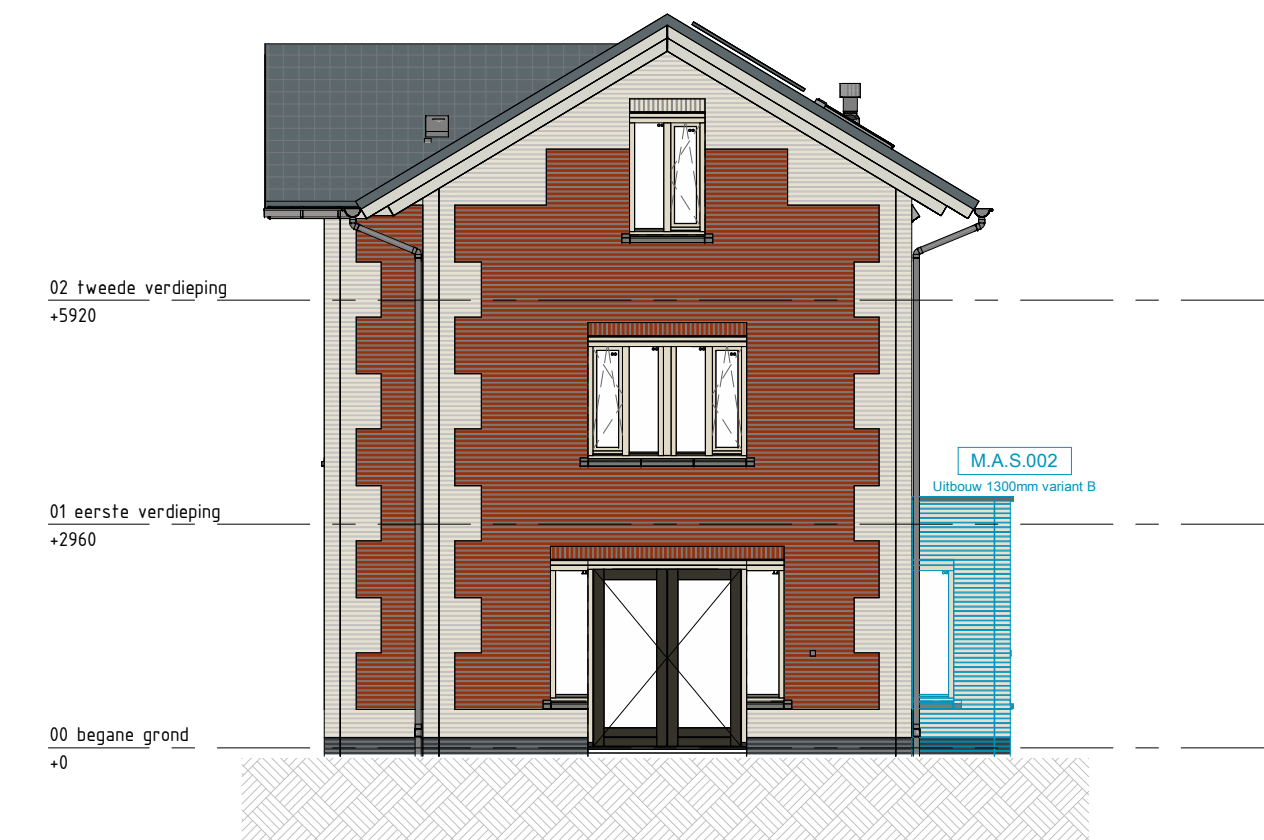

WONING B GESPIEGELD
BEGANE GROND UITBOUW 1300mm 1 : 50

BEGANE GROND UITBOUW 1300mm 1 : 50

WONING B GESPIEGELD

PLATTEGROND BERGING 1 : 50
Gemetselde berging woning A

PLATTEGROND BERGING 1 : 50
Gemetselde berging woning B

PLATTEGROND BERGING 1 : 50
Gemetselde berging woning C

LINKER ZIJGEVEL 1 : 100

RECHTER ZIJGEVEL 1 : 100

ACHTERGEVEL 1 : 100

VOERGEVEL 1 : 100

LINKER ZIJGEVEL 1 : 100

RECHTER ZIJGEVEL 1 : 100

9 - ACHTERGEVEL 1 : 100

WONING B GESPIEGELD

TWEDE VERDIEPING OPTIE BADKAMER 1 : 50

Renvooi algemeen			
	metselwerk baksteen		vloerverwarmingsverdeler
	kalkzandsteen		warmtepomp
	isolatie		opstelplaats wasmachine
	binnenwand gasbeton		opstelplaats wasdroger
	binnenwand metal stud		WTW-unit
	e-radiator badkamer		