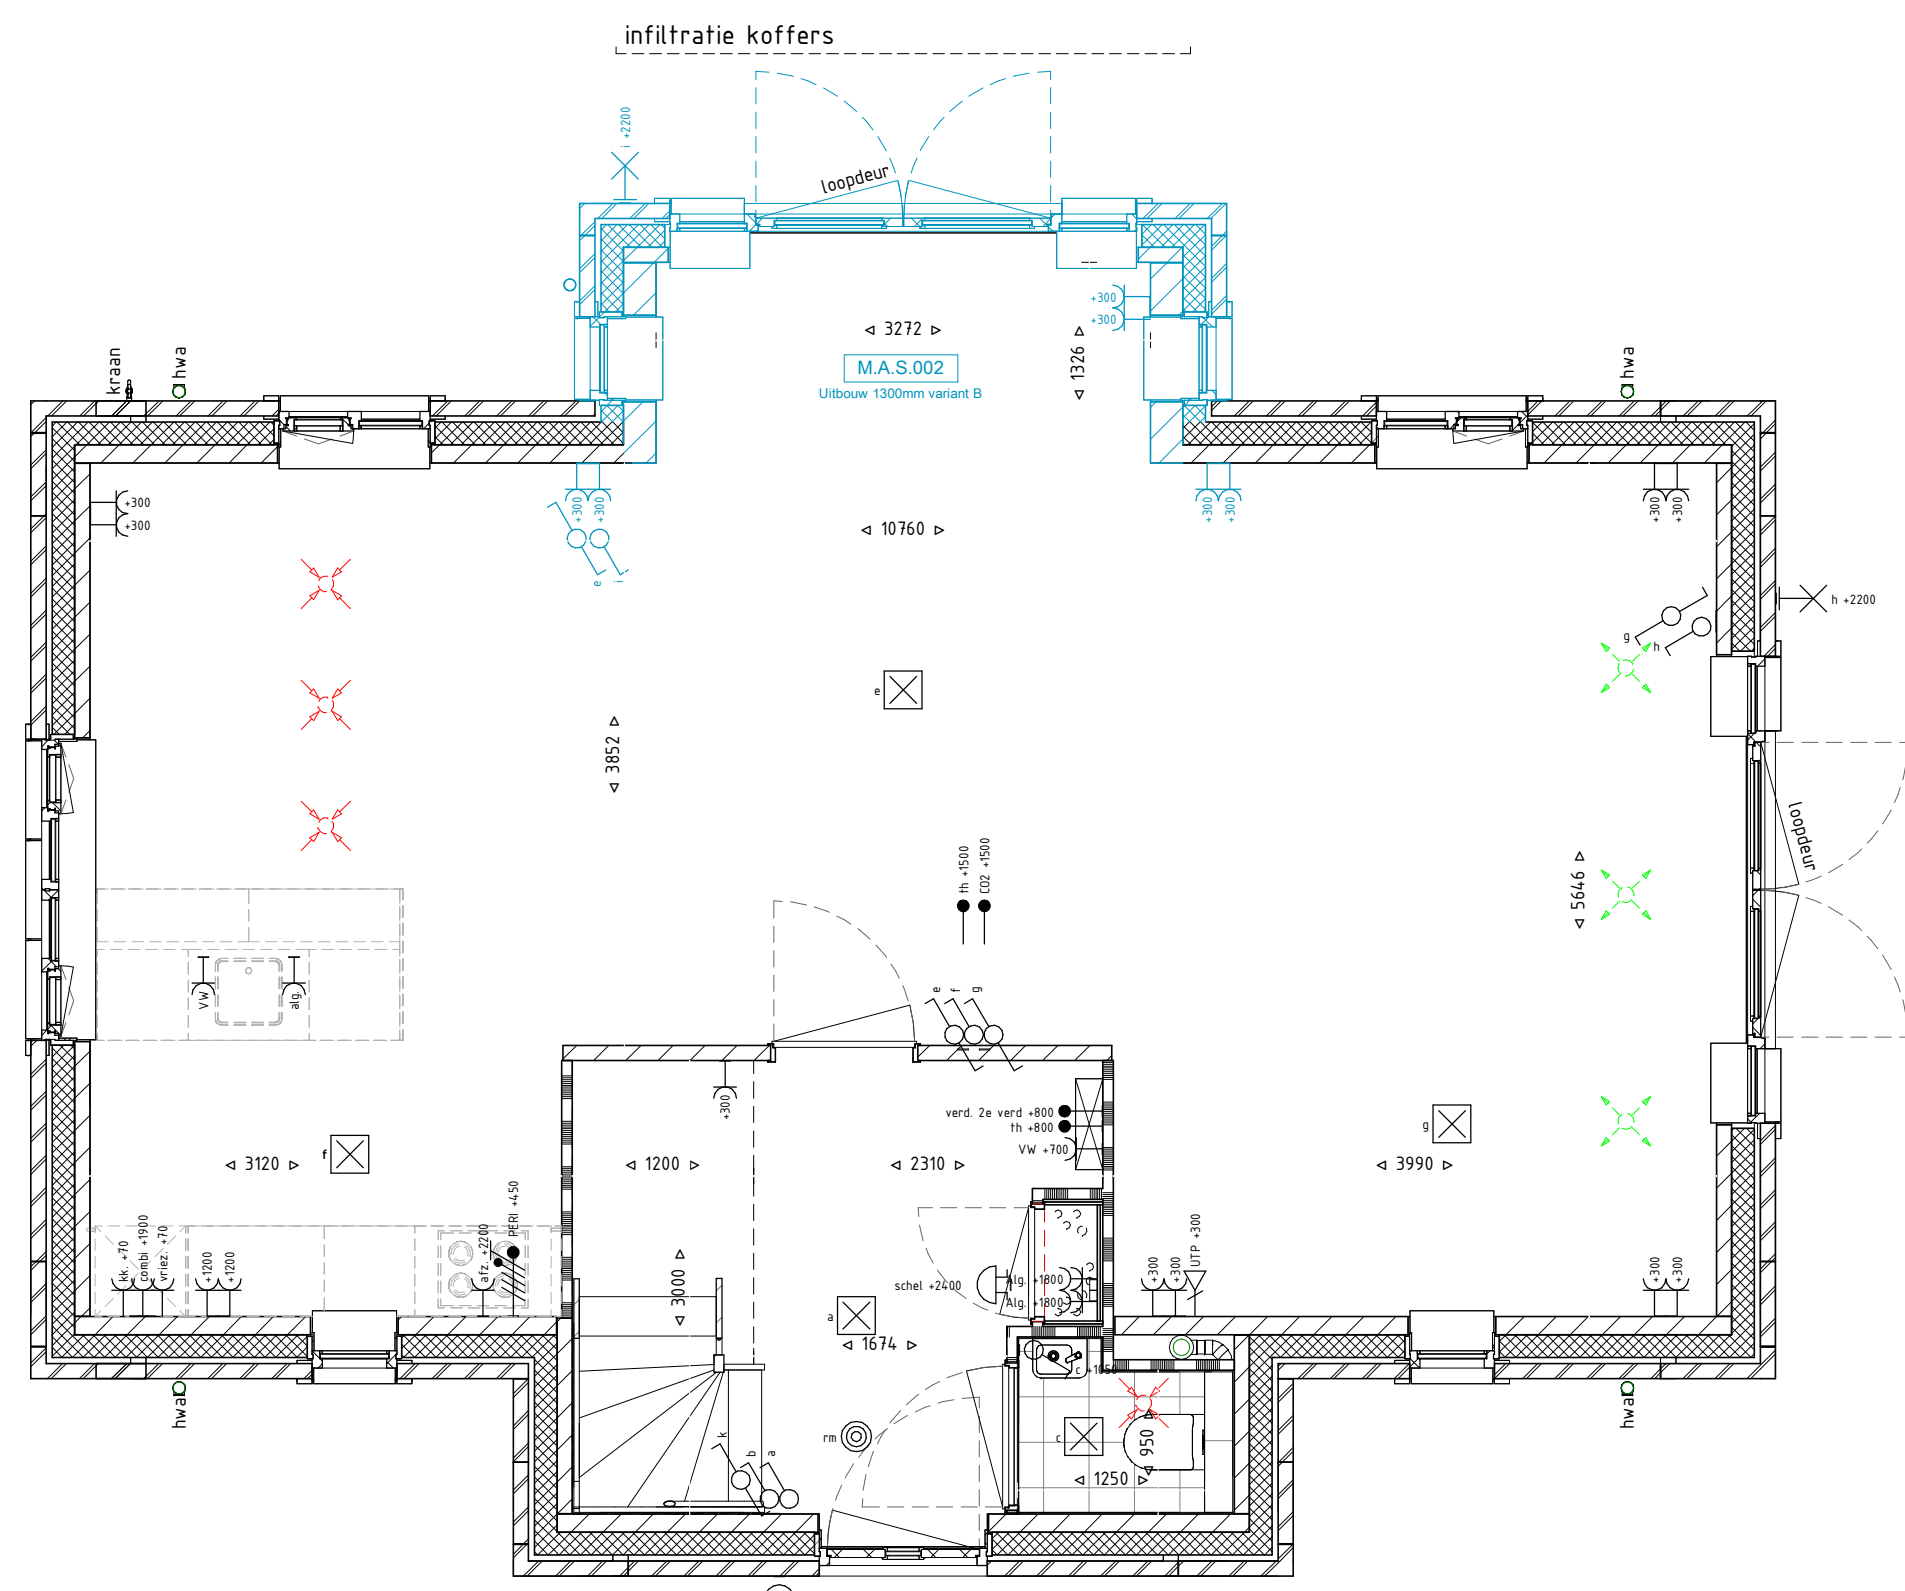

WONING B GESPIEGELD
BEGANE GROND UITBOUW 1300mm 1 : 50

BEGANE GROND UITBOUW 1300mm 1 : 50

WONING B GESPIEGELD

PLATTEGROND BERGING 1 : 50
Gemetselde berging woning A

PLATTEGROND BERGING 1 : 50
Gemetselde berging woning B

WONING B GESPIEGELD

TWEDE VERDIEPING OPTIE BADKAMER 1 : 50

Renvooi algemeen			
	metselwerk baksteen		vloerverwarmingsverdeler
	kalkzandsteen		warmtepomp
	isolatie		opstelplaats wasmachine
	binnenwand gasbeton		opstelplaats wasdroger
	binnenwand metal stud		WTW-unit
	e-radiator badkamer		