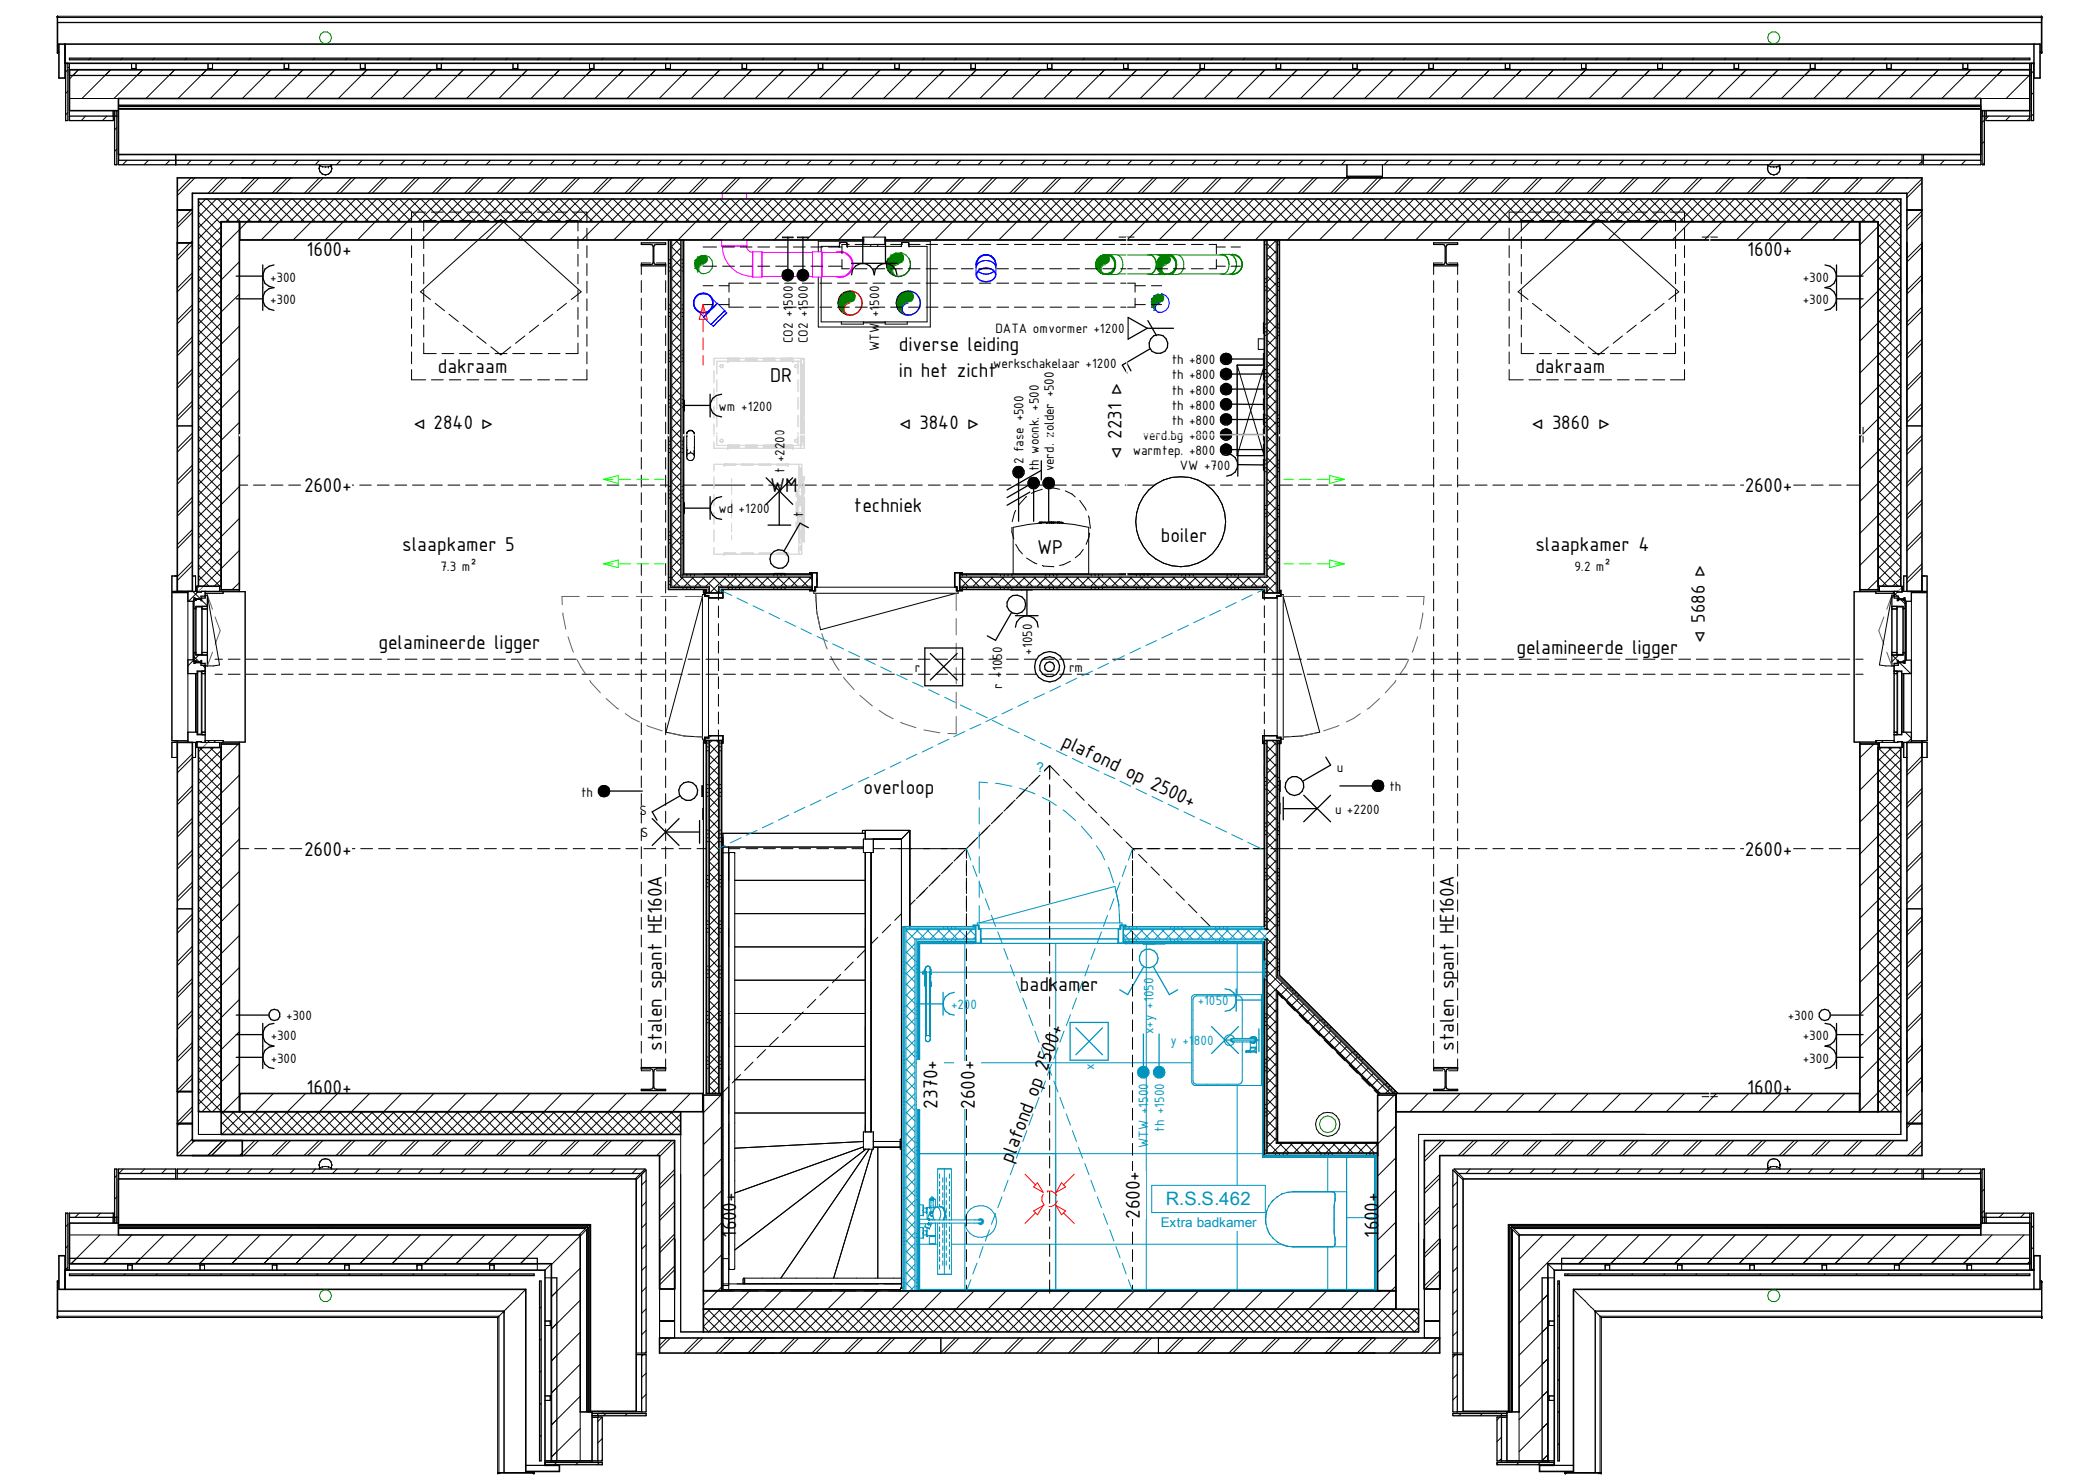

WONING B GESPIEGELD
BEGANE GROND UITBOUW 1300mm 1 : 50

BEGANE GROND UITBOUW 1300mm 1 : 50

WONING B GESPIEGELD

PLATTEGROND BERGING 1 : 50
Gemetselde berging woning A

PLATTEGROND BERGING 1 : 50
Gemetselde berging woning B

PLATTEGROND BERGING 1 : 50
Gemetselde berging woning C

LINKER ZIJGEVEL 1 : 100

RECHTER ZIJGEVEL 1 : 100

ACHTERGEVEL 1 : 100

VOERGEVEL 1 : 100

LINKER ZIJGEVEL 1 : 100

RECHTER ZIJGEVEL 1 : 100

9 - ACHTERGEVEL 1 : 100

WONING B GESPIEGELD

TWEDE VERDIEPING OPTIE BADKAMER 1 : 50

Renvooi algemeen			
	metselwerk baksteen		vloerverwarmingsverdeler
	kalkzandsteen		warmtepomp
	isolatie		opstelplaats wasmachine
	binnenwand gasbeton		opstelplaats wasdroger
	binnenwand metal stud		WTW-unit
	e-radiator badkamer		

Renvooi elektra			
	enkel wandcontactdoos		schakelaar enkelpolig
	dubbele wandcontactdoos		wissel schakelaar enkelpolig
	Perilex elektrisch koken		serie schakelaar enkelpolig
	bedraad aansluitpunt		bedraker
	Th = thermostaat		schel
	vv = vloerverwarming		data aansluiting
	vte = mechanische ventilatie met warste terugwinning		rookmelder
	lz = loze lading		in badkamer op 180cm op overige posities op 220cm
	b = boiler in de keuken		
	l = losse		
	plafond lichtpunt		centraal aansluitpunt