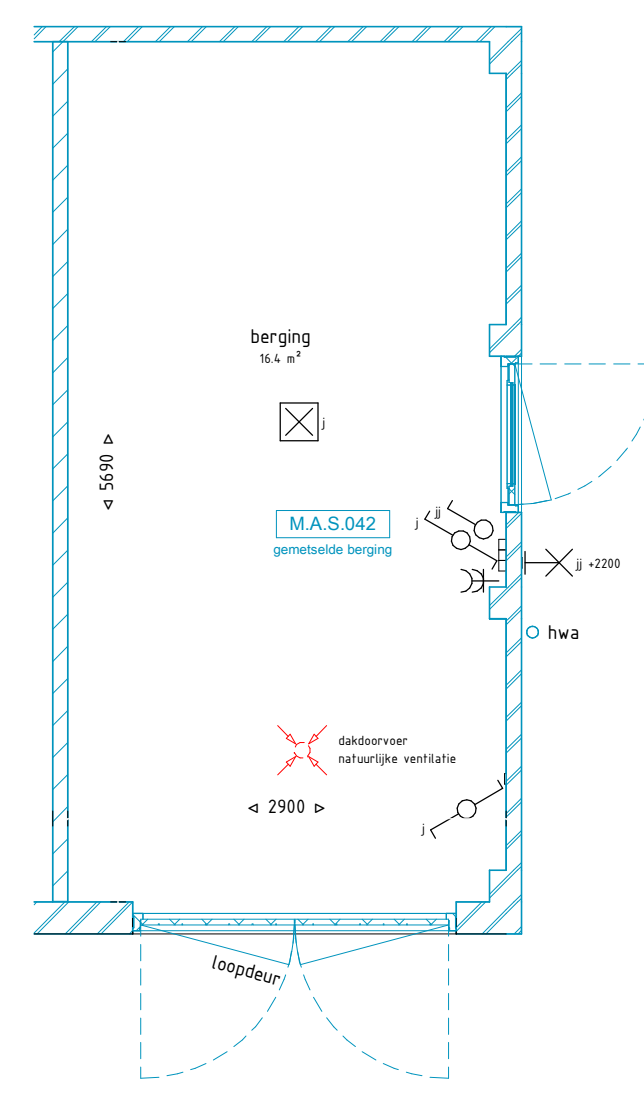

WONING B GESPIEGELD
BEGANE GROND UITBOUW 1300mm 1 : 50

BEGANE GROND UITBOUW 1300mm 1 : 50

WONING B GESPIEGELD

PLATTEGROND BERGING 1 : 50
Gemetselde berging woning A

PLATTEGROND BERGING 1 : 50
Gemetselde berging woning B

PLATTEGROND BERGING 1 : 50
Gemetselde berging woning C

LINKER ZIJGEVEL 1 : 100

RECHTER ZIJGEVEL 1 : 100

ACHTERGEVEL 1 : 100

VOERGEVEL 1 : 100

LINKER ZIJGEVEL 1 : 100

RECHTER ZIJGEVEL 1 : 100

9 - ACHTERGEVEL 1 : 100

WONING B GESPIEGELD

TWEDE VERDIEPING OPTIE BADKAMER 1 : 50

Renvooi algemeen			
	metselwerk baksteen		vloerverwarmingsverdeler
	kalkzandsteen		warmtepomp
	isolatie		opstelplaats wasmachine
	binnenwand gasbeton		opstelplaats wasdroger
	binnenwand metal stud		WTW-unit
	e-radiator badkamer		

Renvooi elektra			
	enkel wandcontactdoos		schakelaar enkelpolig
	dubbele wandcontactdoos		wissel schakelaar enkelpolig
	Perilex elektrisch koken		serie schakelaar enkelpolig
	bedraad aansluitpunt		bedraker
	Th = thermostaat		schel
	vv = vloerverwarming		data aansluiting
	vte = mechanische ventilatie met warste terugwinning		rookmelder
	lz = loze lading		in badkamer op 180cm op overige posities op 220cm
	b = boiler in de keuken		
	l = losse		
	plafond lichtpunt		centraal aansluitpunt