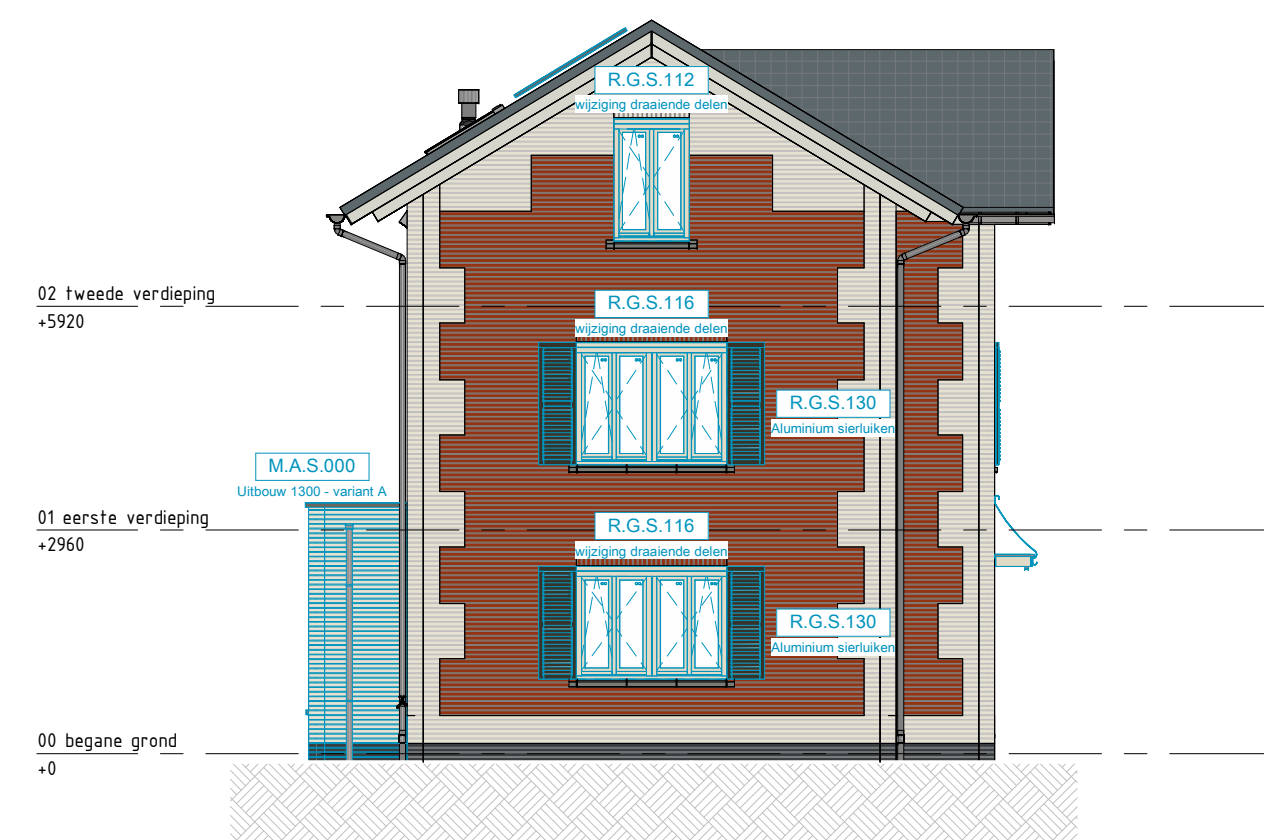

WONING B GESPIEGELD
BEGANE GROND UITBOUW 1300mm 1 : 50

BEGANE GROND UITBOUW 1300mm 1 : 50

WONING B GESPIEGELD

PLATTEGROND BERGING 1 : 50
Gemetselde berging woning A

PLATTEGROND BERGING 1 : 50
Gemetselde berging woning B

PLATTEGROND BERGING 1 : 50
Gemetselde berging woning C

LINKER ZIJGEVEL 1 : 100

RECHTER ZIJGEVEL 1 : 100

ACHTERGEVEL 1 : 100

VOERGEVEL 1 : 100

LINKER ZIJGEVEL 1 : 100

RECHTER ZIJGEVEL 1 : 100

9 - ACHTERGEVEL 1 : 100

WONING B GESPIEGELD

TWEDE VERDIEPING OPTIE BADKAMER 1 : 50

Renvooi algemeen			
	metselwerk baksteen		vloerverwarmingsverdeler
	kalkzandsteen		warmtepomp
	isolatie		opstelplaats wasmachine
	binnenwand gasbeton		opstelplaats wasdroger
	binnenwand metal stud		WTW-unit
	e-radiator badkamer		

Renvooi elektra			
	enkel wandcontactdoos		schakelaar enkelpolig
	dubbele wandcontactdoos		wissel schakelaar enkelpolig
	Perilex elektrisch koken		serie schakelaar enkelpolig
	bedraad aansluitpunt		bedraker
	Th = thermostaat		schel
	vv = vloerverwarming		data aansluiting
	vte = mechanische ventilatie met warste terugwinning		rookmelder
	lz = loze lading		in badkamer op 180cm op overige posities op 220cm
	b = boiler in de keuken		
	l = losse		
	plafond lichtpunt		centraal aansluitpunt